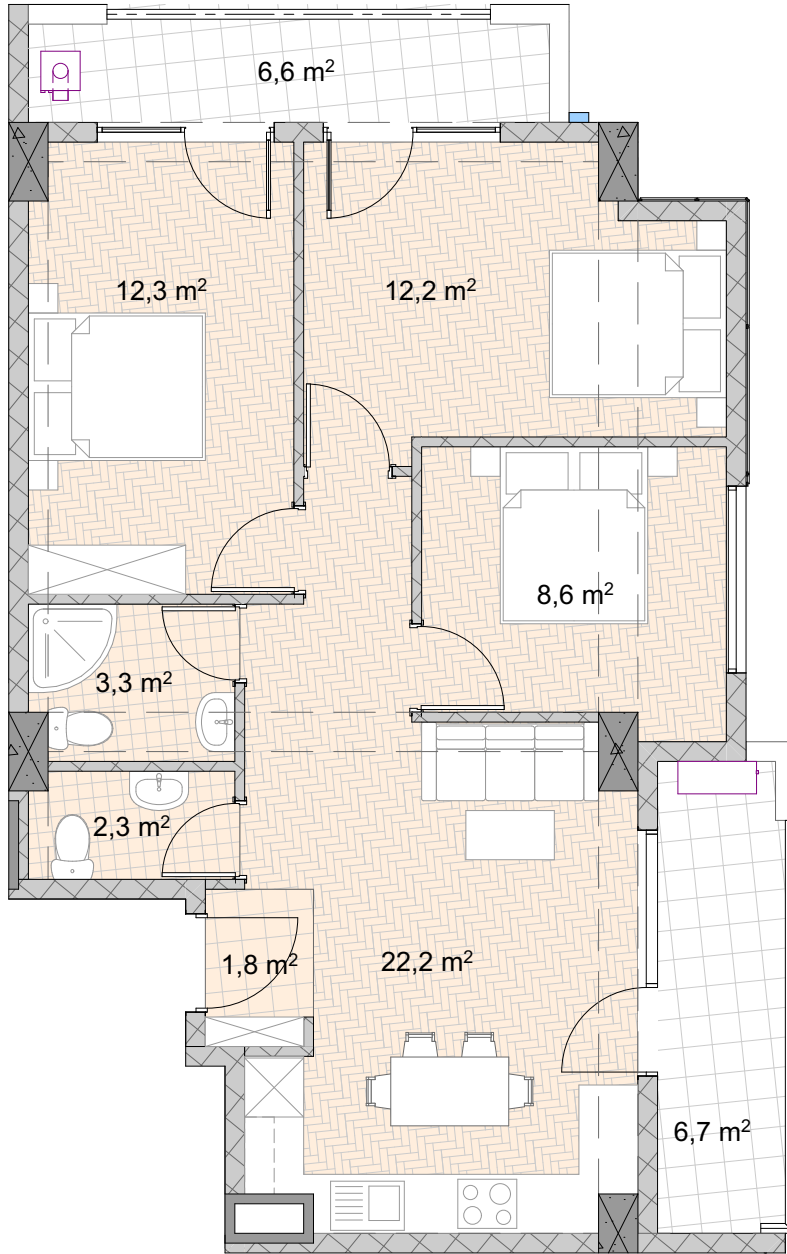

BAUMEISTER
DEVELOPMENT

ბინა №13

საერთო ფართი:	79,4 მ ²
საცხოვრებელი ფართი:	66,1 მ ²
საზაფხულო ფართი:	13,3 მ ²
ჰოლი:	1,8 მ ²
მისაღები:	22,2 მ ²
საძინებელი 1:	8,6 მ ²
საძინებელი 2:	12,2 მ ²
საძინებელი 3:	12,3 მ ²
სველი წერტილი 1:	3,3 მ ²
სველი წერტილი 2:	2,3 მ ²