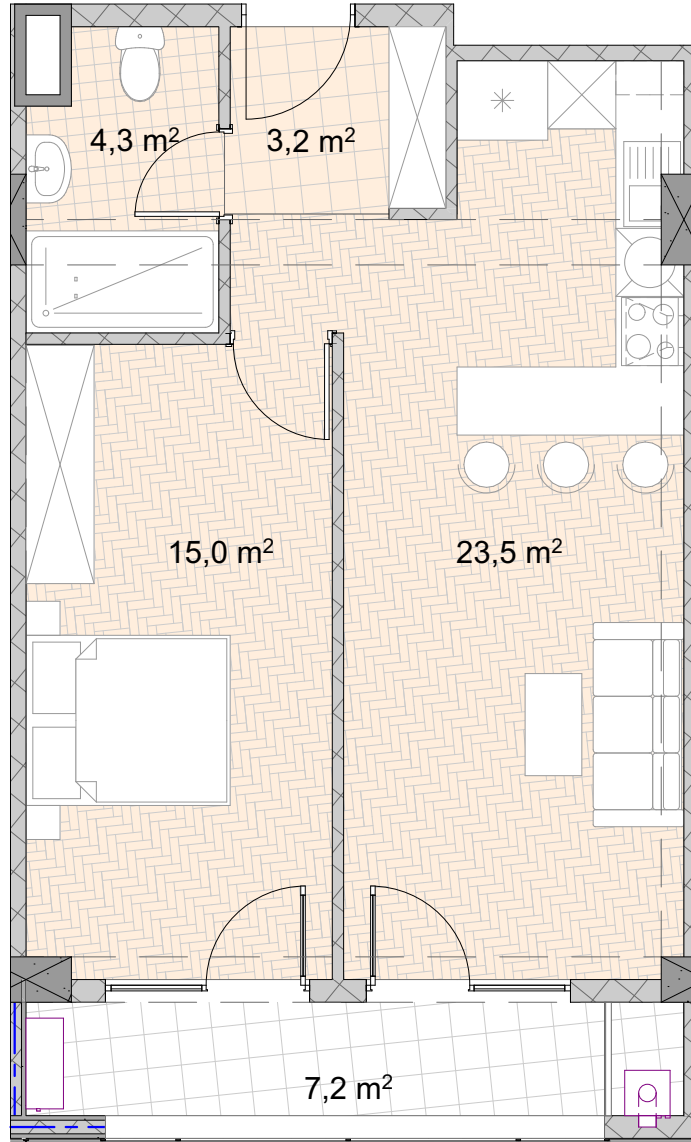

## ბინა №8

საერთო ფართი:	55,1 მ <sup>2</sup>
საცხოვრებელი ფართი:	47,9 მ <sup>2</sup>
საზაფხულო ფართი:	7,2 მ <sup>2</sup>
ჰოლი:	3,2 მ <sup>2</sup>
მისაღები:	23,5 მ <sup>2</sup>
საძინებელი 1:	15,0 მ <sup>2</sup>
სველი წერტილი:	4,3 მ <sup>2</sup>